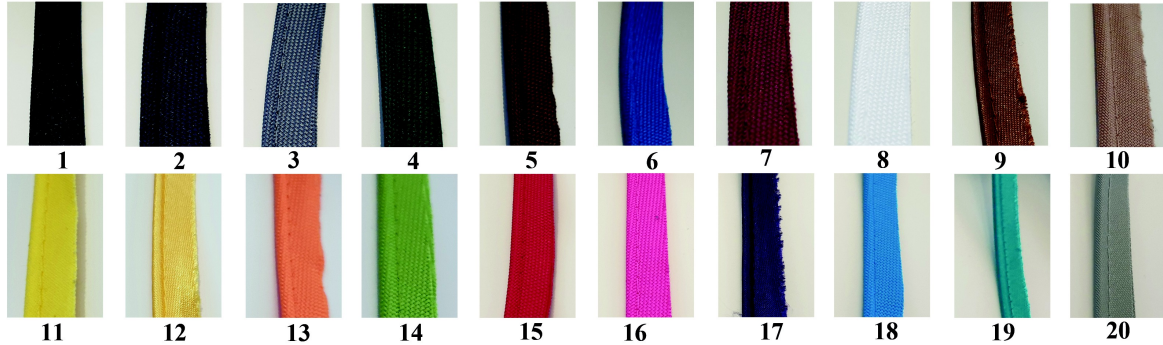

Grundfarben

1 schwarz 2 dunkelblau 3 anthrazit 4 dunkelgrün 5 braun

6 blau 7 bordeaux 8 weiß 9 rot 10 sand

Umrandung/Zwischenabtrennung

1. Schwarz
2. Dunkelblau
3. Grau
4. Dunkelgrün
5. Dunkelbraun
6. Blau
7. Bordeaux
8. Weiß
9. Braun
10. Sand
11. Gelb
12. Sonnengelb
13. Orange
14. Apfelgrün
15. rot
16. Pink
17. Lila
18. Hellblau
19. Türkis
20. Hellgrau

Biesen und Kordeln

Es gibt nicht zur jeder Umrandung die passende Kordel.
Es gibt auch nicht alle Kordeln in dick und dünn.
Nur wie hier abgebildet!

Extra Kordel

21 = rose 22 = rosegold 23 = gold/dünn/glitzer
24 = gold/dick/glitzer 25 = silber/dünn/glitzer 26 = silber/dick/glitzer