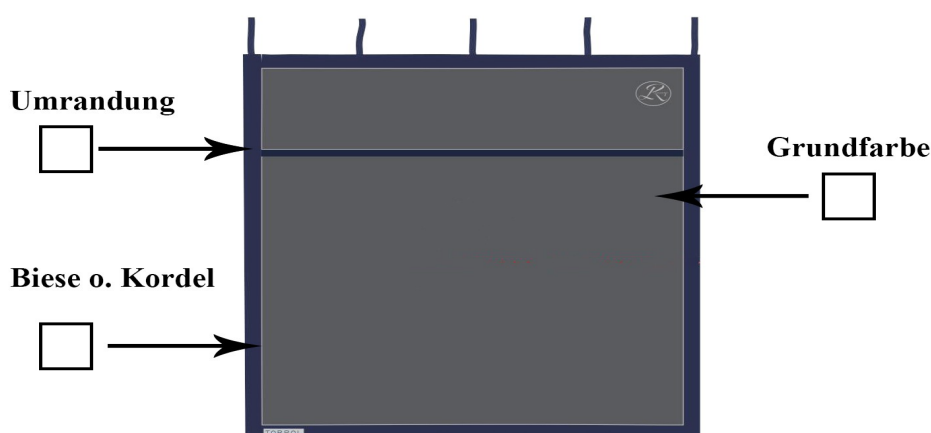

Rathausstraße 10
73630 Remshalden

www.ridentity.de
info@ridentity.de
0151/42548260

Mo + Mi von 16.30-18.30Uhr

Bestellformular Boxenvorhang

(Die dargestellten Farben können vom Original abweichen)

Bei der Innumrandung können Sie zwischen mehreren Varianten wählen, bitte ankreuzen und Farbe(n) in die Kästchen oben am Bild eintragen: